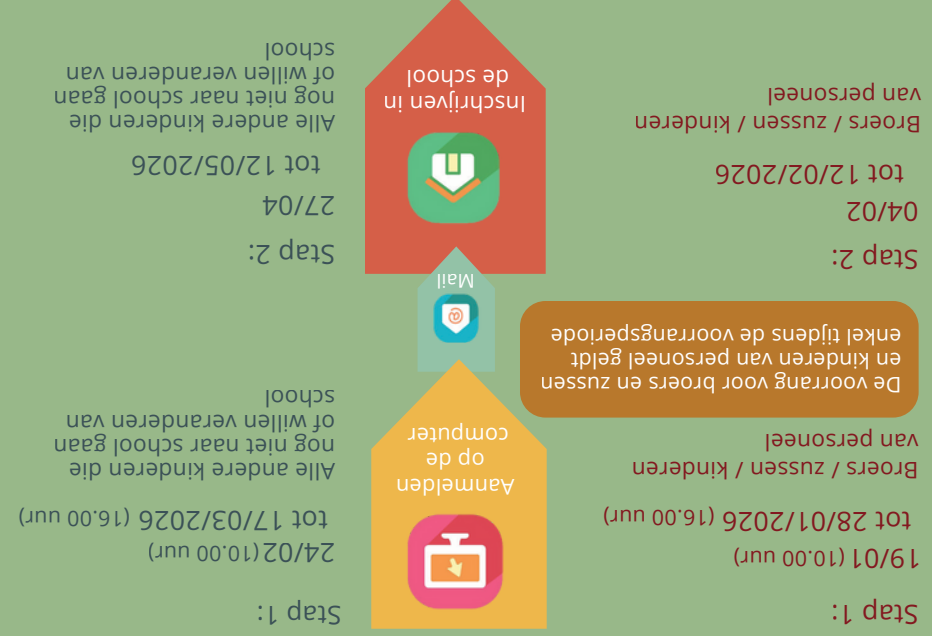

Er is voorrang voor broers, zussen en kinderen van schoolpersoneel. Op voorwaarde dat je aanmeldt tijdens de voorrangperiode, voor dezelfde basisschool waar de broer/zus ingeschreven is of de ouder werkt. Eerst op basis van schoolkeuze, dan op basis van de wandelafstand van het domicilieadres van het kind naar de school. In de scholen met een \* worden de leerlingen die gedomicilieerd zijn in dezelfde gemeente als de school eerst gerangschikt.

### Hoe gebeurt de toewijzing?

Wanneer je aanmeldt is niet belangrijk: het maakt geen verschil of je de eerste of de laatste bent

Ga naar [www.naarschoolinregiozennevallei.be](http://www.naarschoolinregiozennevallei.be) en meld je kind aan voor verschillende scholen (hoe hoger het aantal scholen waarvoor je aanmeldt, hoe hoger de kans op een toewijzing).

### Stap voor stap

NIEF voor kinderen die al ingeschreven zijn in een school en daar willen blijven: zij blijven ingeschreven.  
 LET OPI Meld je aan voor het 1ste leerjaar en komt je kind uit een Franstalige kleuterschool? Consulteer de website en contacteer de school voor meer informatie.